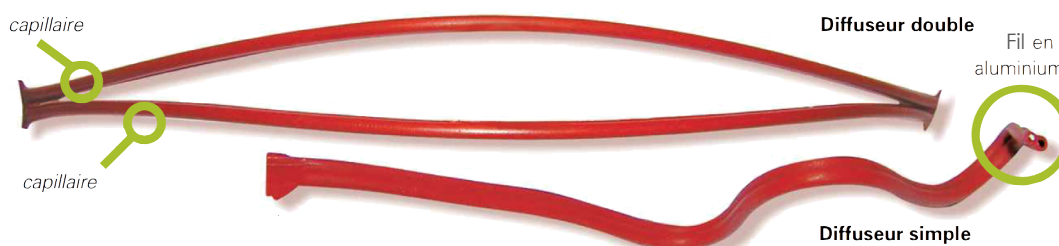

ISONET L PLUS

FLAVESCENCE DORÉE ET CONFUSION SEXUELLE

Les traitements contre la **Flavescence dorée** ne se substituent pas à ceux nécessaires pour **lutter contre les vers de la grappe**. En effet, les dates de traitement sont différentes. De plus, en agriculture biologique, les produits autorisés ne sont pas les mêmes (les pyrèthres sont sans effet sur Eudémis et Cochylis).